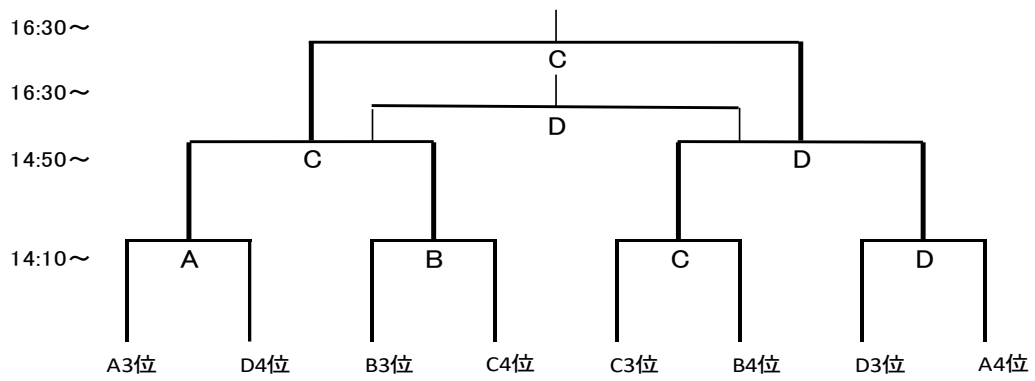

★対戦表は本部に掲示しております。チーム各自にてご確認ください。

★順位別トーナメントでの審判カードはトーナメント表に貼付けてありますので該当チームがお持ちください。

Aコート

Aブロック

	都幾川	妙義	エスピリト A	ウイングス	勝点	順位
都幾川						
妙義						
エスピリト A						
ウイングス						

Bコート

Bブロック

	ヤングース	エスピリト B	キッズパワー	リリー	勝点	順位
ヤングース						
エスピリト B						
キッズパワー						
リリー						

Cコート

Cブロック

	小川	EC	永安小	御厨	勝点	順位
小川						
EC						
永安小						
御厨						

Dコート

Dブロック

	長鶴	S4	リアル	朝霞栄	勝点	順位
長鶴						
S4						
リアル						
朝霞栄						

決勝トーナメント

下位トーナメント