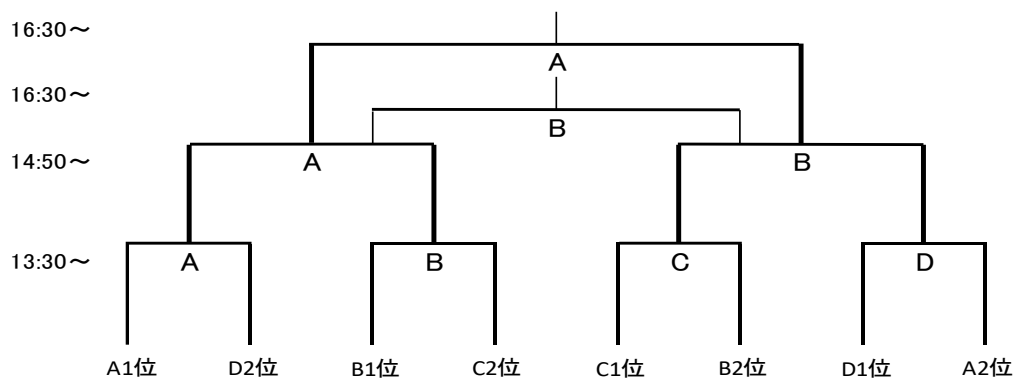

順位別トーナメント(15-5-15分) 開始時間までに各チームコートへ移動、準備をお願いします。審判は左が前半、右が後半です。

13:30～14:05	A1 - D2	B1 - C2	C1 - B2	D1 - A2
14:10～14:45	A3 - D4	B3 - C4	C3 - B4	D3 - A4
14:50～16:25	上位トーナメント準決勝	上位トーナメント準決勝	下位トーナメント準決勝	下位トーナメント準決勝
16:30～17:05	上位トーナメント決勝 審判本部	上位トーナメント3決	下位トーナメント決勝	下位トーナメント3決
17:20～17:40	表彰式・閉会式			

★対戦表は本部に掲示しております。チーム各自にてご確認ください。

★順位別トーナメントでの審判カードはトーナメント表に貼付けてありますので該当チームがお持ちください。

Aコート

Aブロック

	金山	エスピリト	Ala	ザスパA	勝点	順位
金山						
エスピリト						
Ala						
ザスパA						

Bコート

Bブロック

	永安小	ヴィオレータ	ザスパB	妙義	勝点	順位
永安小						
ヴィオレータ						
ザスパB						
妙義						

Cコート

Cブロック

	NEO	片山	ゴラッソA	ヴェルフェ	勝点	順位
NEO						
片山						
ゴラッソA						
ヴェルフェ						

Dコート

Dブロック

	ヤングース	ゴラッソB	長鶴	インテル	勝点	順位
ヤングース						
ゴラッソB						
長鶴						
インテル						

決勝トーナメント

下位トーナメント