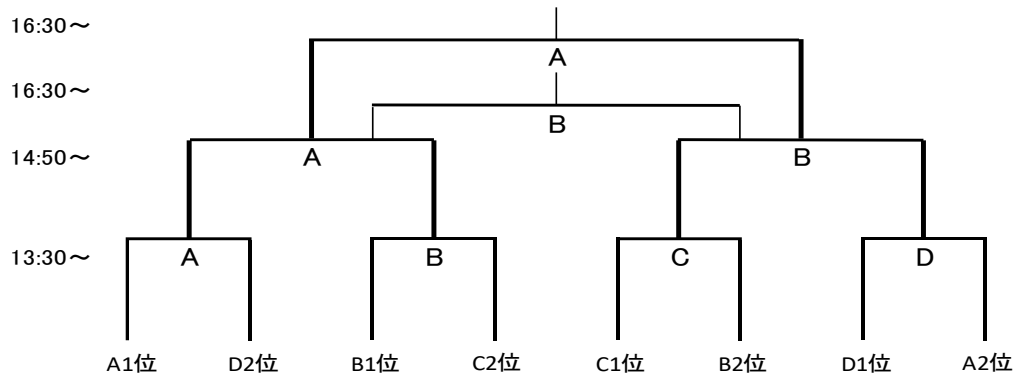

★対戦表は本部に掲示しております。チーム各自にてご確認ください。

★順位別トーナメントでの審判カードはトーナメント表に貼付けてありますので該当チームがお持ちください。

Aコート

Aブロック

	都幾川	妙義	エスピリト A	ウイングス	勝点	順位
都幾川						
妙義						
エスピリト A						
ウイングス						

Bコート

Bブロック

	ヤングース	エスピリト B	キッズパワー	リリー	勝点	順位
ヤングース						
エスピリト B						
キッズパワー						
リリー						

Cコート

Cブロック

	小川	EC	永安小	御厨	勝点	順位
小川						
EC						
永安小						
御厨						

Dコート

Dブロック

	長鶴	S4	リアル	朝霞栄	勝点	順位
長鶴						
S4						
リアル						
朝霞栄						

決勝トーナメント

下位トーナメント