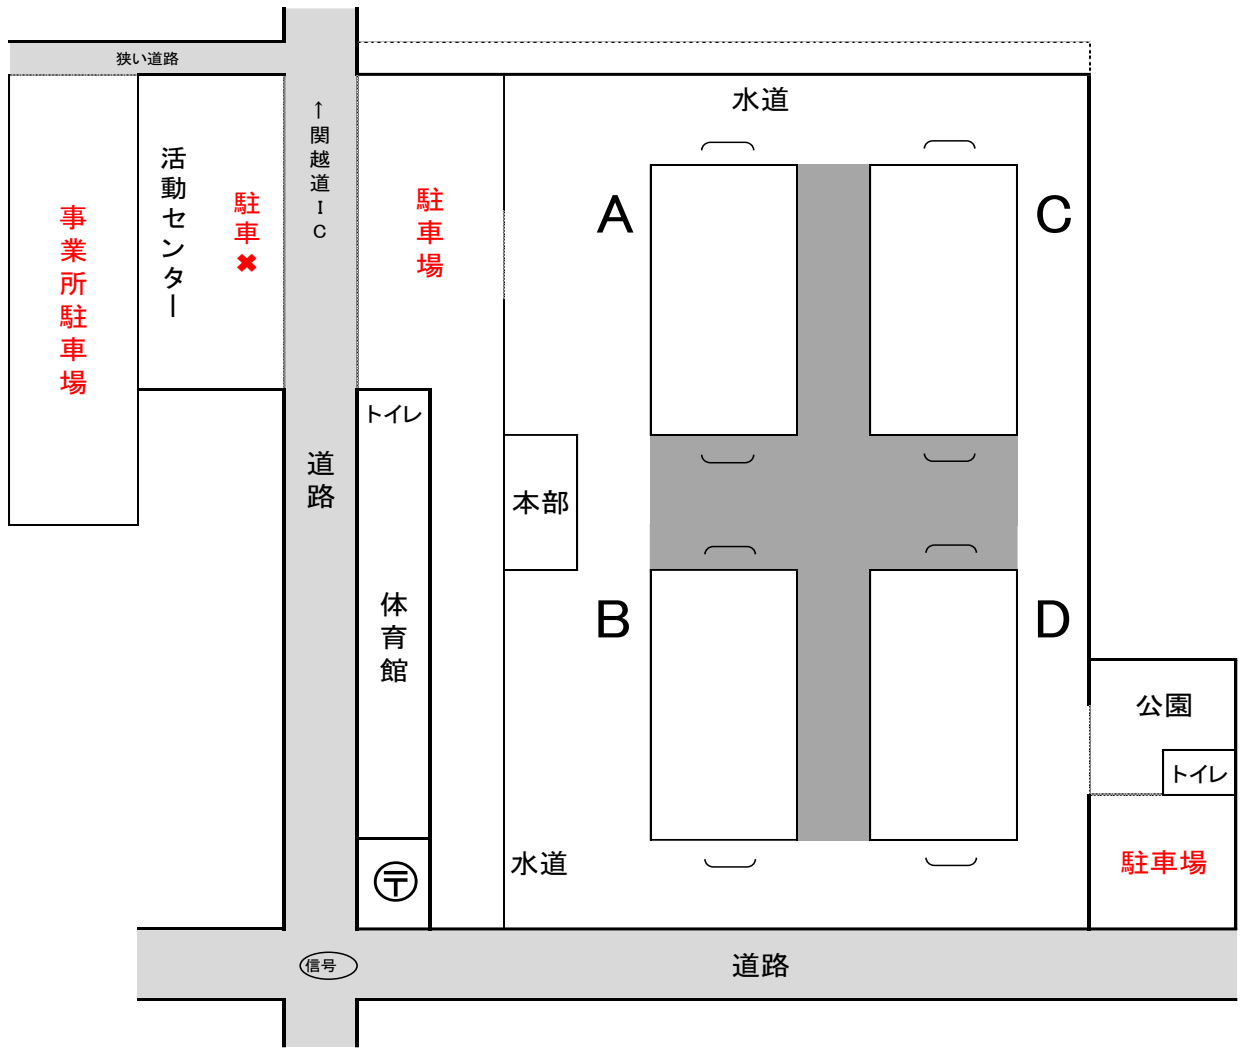

U8 会場配置図

主管 東松山 ATADURA FC