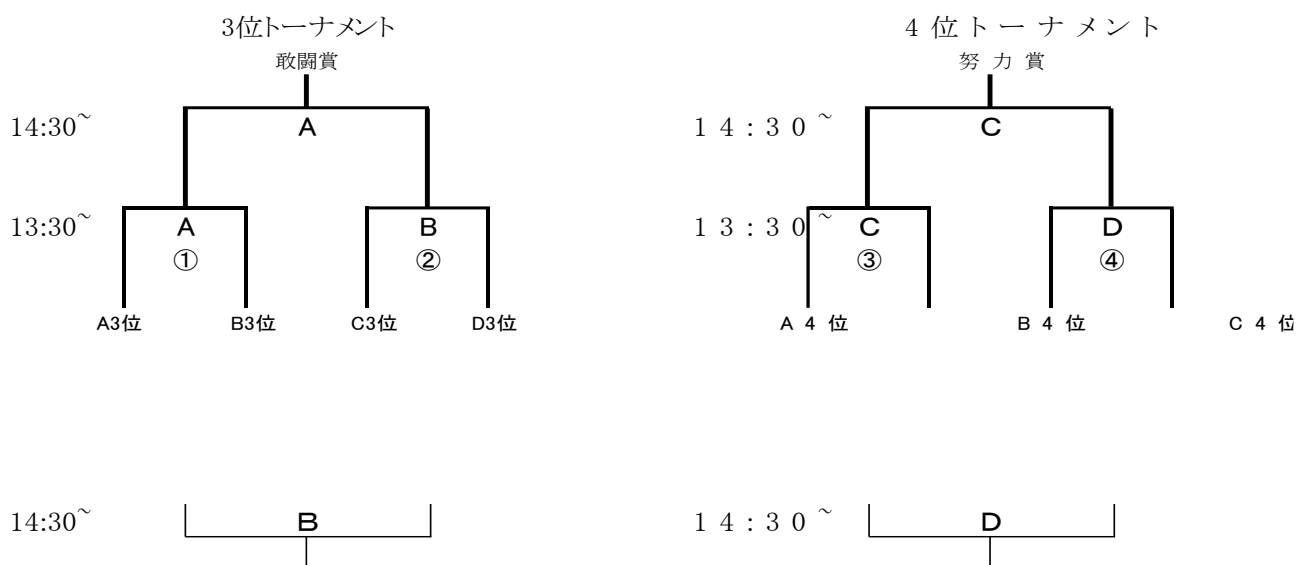

指導者・保護者の皆様へ

- ★ ピッチとピッチの間への保護者の入場はご遠慮ください。進行をスムーズにするためですのでご了承の上厳守ください。
- ★ 目標となるゴールが見えにくかったりキーパーのプレーに支障をきたしますので、ゴール裏に位置することはご遠慮ください。
- ★ 審判への抗議は一切受け付けません。試合中の審判への異議を唱える声掛け、聞こえるような発言は慎んでください。審判も適切な判断を心がけていますので子ども達が気持ちよくプレーできるようご協力ください。
- ★ 怪我等ないように配慮いたしますがもしもの場合は原則各チームの対応となっておりますので急病含め各指導者にご報告ください。
- ★ 子ども達の手本となるような応援をお願いいたします。
- ★ 試合後は子ども達が体感じた思いや充実感をしっかりと自信や逞しさに昇華できるよう、たくさんの励ましとお褒めの言葉をお願いいたします。