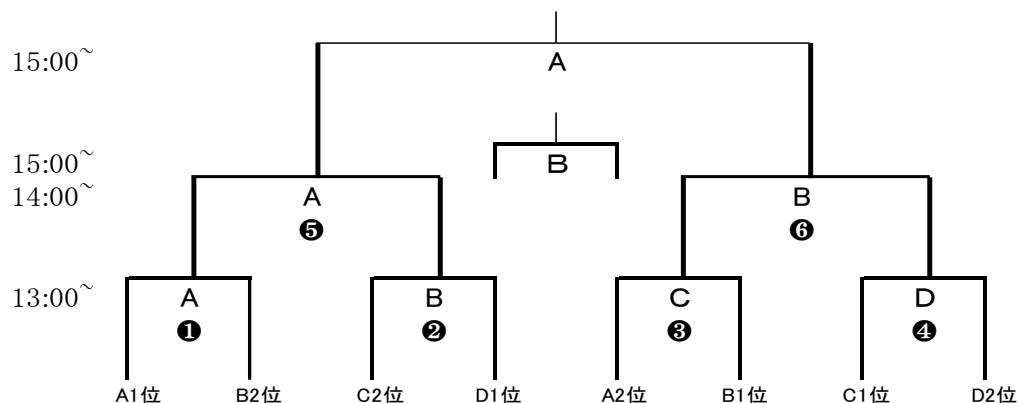

指導者・保護者の皆様へ

- ★ ピッチとピッチの間への保護者の入場はご遠慮ください。進行をスムーズにするためですのでご了承の上厳守ください。
- ★ 目標となるゴールが見えにくかったりキーパーのプレーに支障をきたしますので、ゴール裏に位置することはご遠慮ください。
- ★ 審判への抗議は一切受け付けません。試合中の審判への異議を唱える声掛け、聞こえるような発言は慎んでください。審判も適切な判断を心がけていますので子ども達が気持ちよくプレーできるようご協力ください。
- ★ 怪我等ないように配慮いたしますがもしもの場合は原則各チームの対応となっておりますので急病含め各指導者にご報告ください。
- ★ 子ども達の手本となるような応援をお願いいたします。
- ★ 試合後は子ども達が体感じた思いや充実感をしっかりと自信や逞しさに昇華できるよう、たくさんの励ましとお褒めの言葉をお願いいたします。