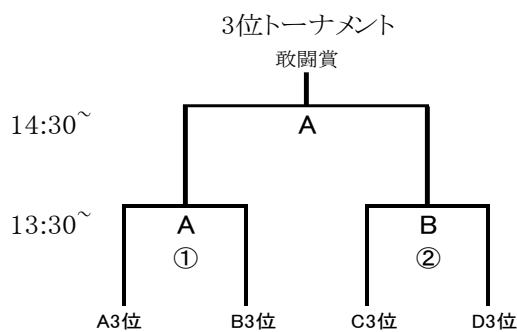

指導者・保護者の皆様へ

- ★ ピッチとピッチの間への保護者の入場はご遠慮ください。進行をスムーズにするためです。ご了承ください。
- ★ 目標となるゴールが見えにくかったりキーパーのプレーに支障をきたしますので、ゴール裏に位置することはご遠慮ください。
- ★ 審判への抗議は一切受け付けません。試合中の審判への異議を唱える声掛け、聞こえるような発言は慎んでください。審判も適切な判断を心がけていますので子ども達が気持ちよくプレーできるようご協力ください。
- ★ 怪我等ないように配慮いたしますがもしもの場合は原則各チームの対応となっておりますので急病含め各指導者にご報告ください。
- ★ 子ども達の手本となるような応援をお願いいたします。
- ★ 試合後は子ども達が体感じた思いや充実感をしっかりと自信や逞しさに昇華できるよう、たくさんの励ましとお褒めの言葉をお願いいたします。