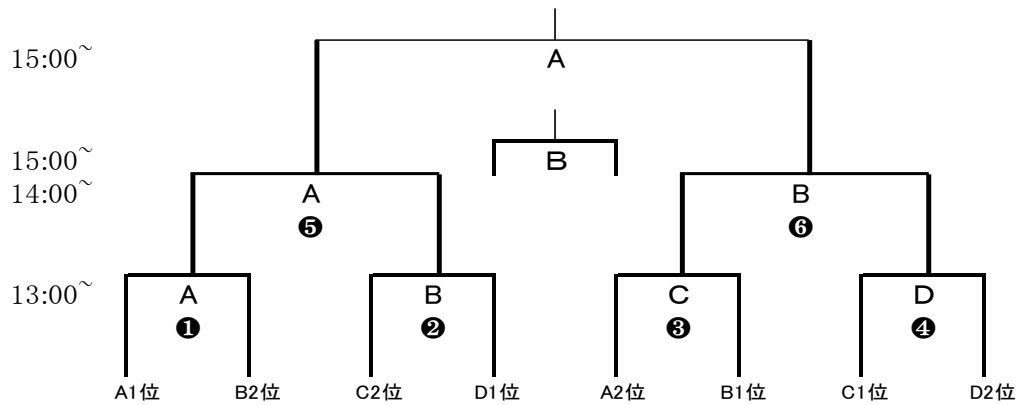

指導者・保護者の皆様へ

- ★ ピッチとピッチの間への保護者の入場はご遠慮ください。進行をスムーズにするためです。ご了承ください。
- ★ 目標となるゴールが見えにくかったりキーパーのプレーに支障をきたしますので、ゴール裏に位置することはご遠慮ください。
- ★ 審判への抗議は一切受け付けません。試合中の審判への異議を唱える声掛け、聞こえるような発言は慎んでください。審判も適切な判断を心がけていますので子ども達が気持ちよくプレーできるようご協力ください。
- ★ 怪我等ないように配慮いたしますがもしもの場合は原則各チームの対応となっておりますので急病含め各指導者にご報告ください。
- ★ 子ども達の手本となるような応援をお願いいたします。
- ★ 試合後は子ども達が体感じた思いや充実感をしっかりと自信や逞しさに昇華できるよう、たくさんの励ましとお褒めの言葉をお願いいたします。