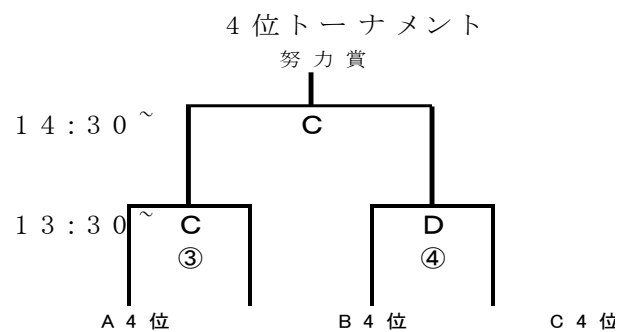

指導者・保護者の皆様へ

- ★ ピッチとピッチの間への保護者の入場はご遠慮ください。進行をスムーズにするためです。ご了承ください。
- ★ 目標となるゴールが見えにくかったりキーパーのプレーに支障をきたしますので、ゴール裏に位置することはご遠慮ください。
- ★ 審判への抗議は一切受け付けません。試合中の審判への異議を唱える声掛け、聞こえるような発言は慎んでください。審判も適切な判断を心がけていますので子ども達が気持ちよくプレーできるようご協力ください。
- ★ 怪我等ないように配慮いたしますがもしもの場合は原則各チームの対応となっておりますので急病含め各指導者にご報告ください。
- ★ 子ども達の手本となるような応援をお願いいたします。
- ★ 試合後は子ども達が体感じた思いや充実感をしっかりと自信や逞しさに昇華できるよう、たくさんの励ましとお褒めの言葉をお願いいたします。