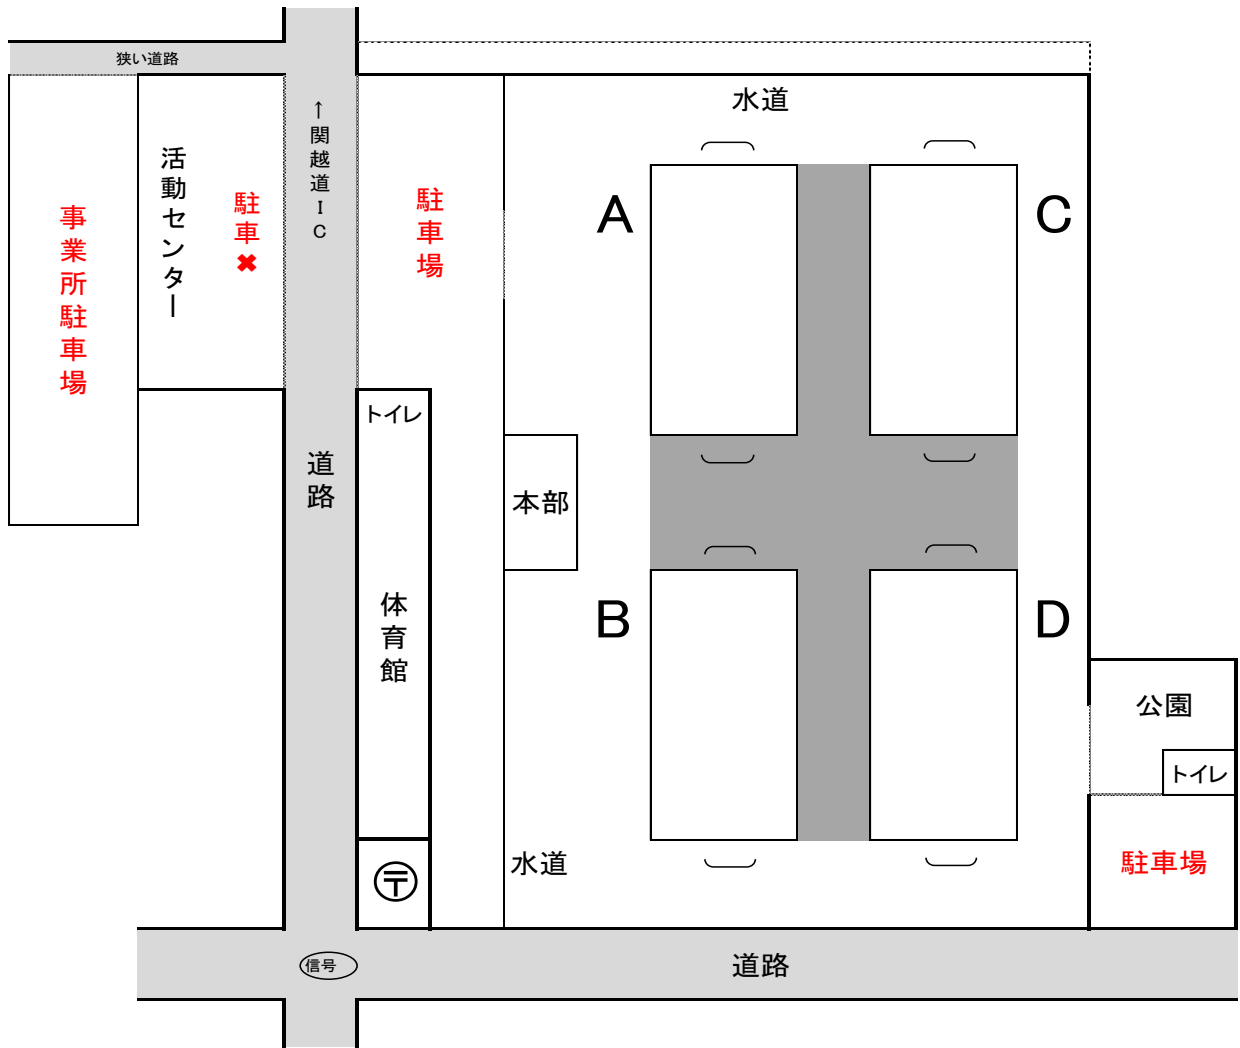

U8 会場配置図

主管 東松山 ATADURA FC