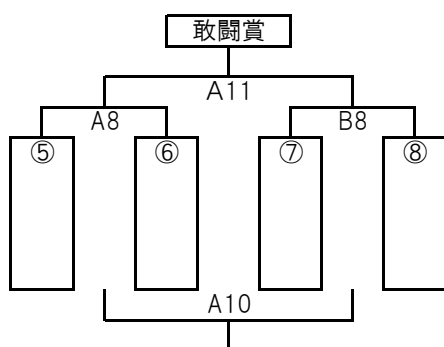

## 【予選リーグ】

Aブロック		1	レアル	2	瑞穂3	3	グランデ	勝	負	分	得点	失点	得失点	順位
1	レアル		×	A1		A3								
2	瑞穂3	A1			×	A5								
3	グランデ	A3		A5			×							

Bブロック		4	扇B	5	鴻巣	6	立九	勝	負	分	得点	失点	得失点	順位
4	扇B		×	B1		B3								
5	鴻巣	B1			×	B5								
6	立九	B3		B5			×							

Cブロック		7	西富	8	滝山	9	御厨	勝	負	分	得点	失点	得失点	順位
7	西富		×	A2		A4								
8	滝山	A2			×	A6								
9	御厨	A4		A6			×							

Dブロック		10	扇A	11	まむし	12	サンシン	勝	負	分	得点	失点	得失点	順位
10	扇A		×	B2		B4								
11	まむし	B2			×	B6								
12	サンシン	B4		B6			×							

## 【順位トーナメント】

《1位トーナメント》

《2位トーナメント》

《3位トーナメント》