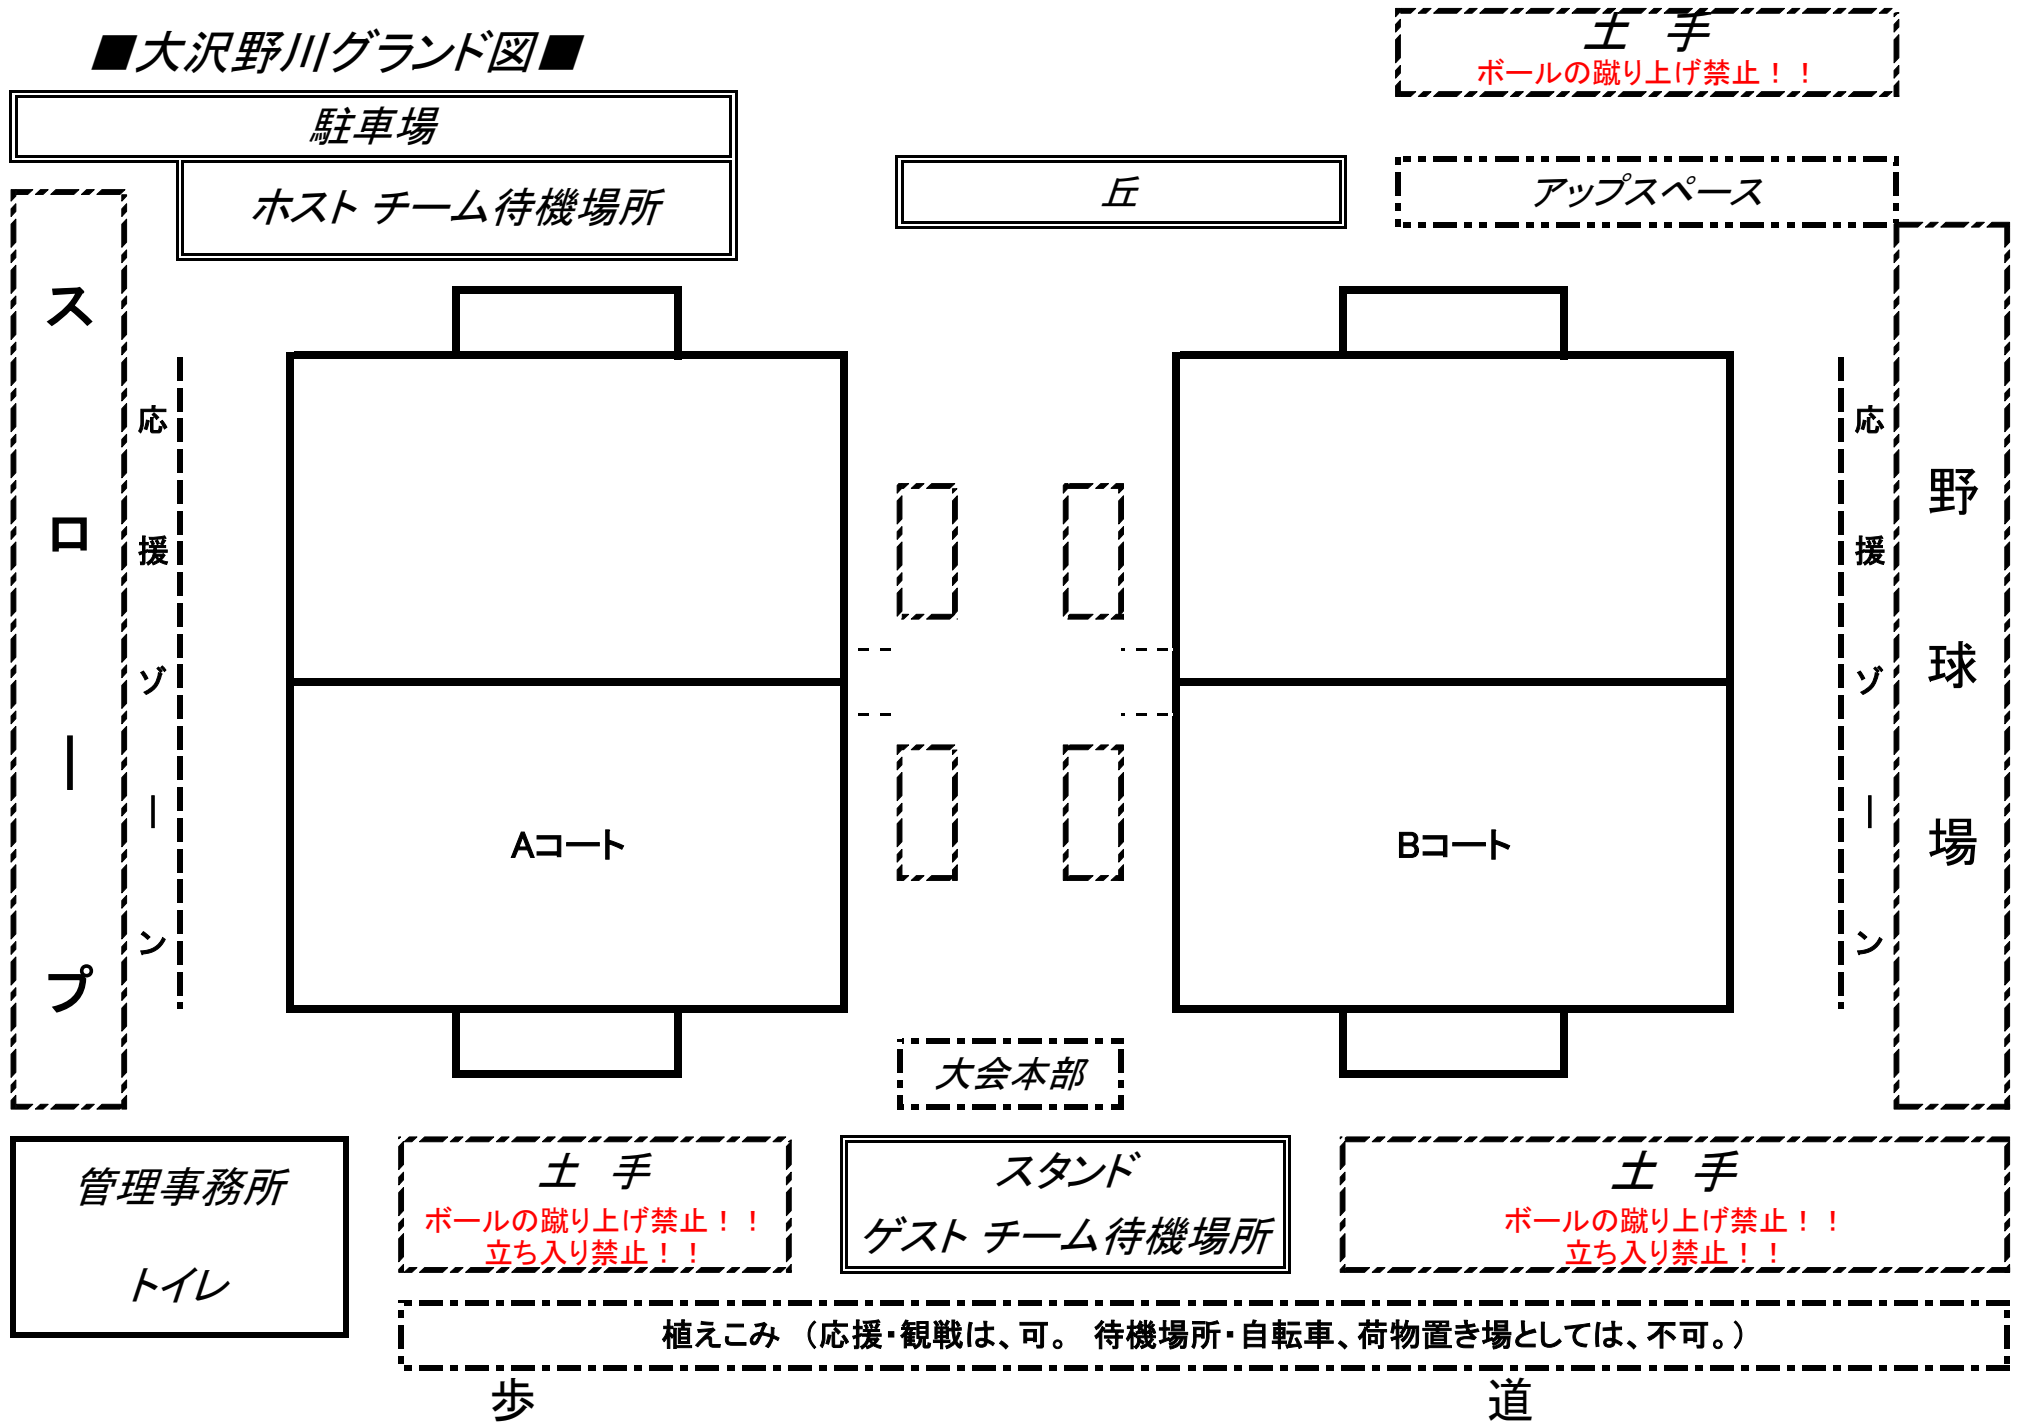

■大沢野川グランド図■