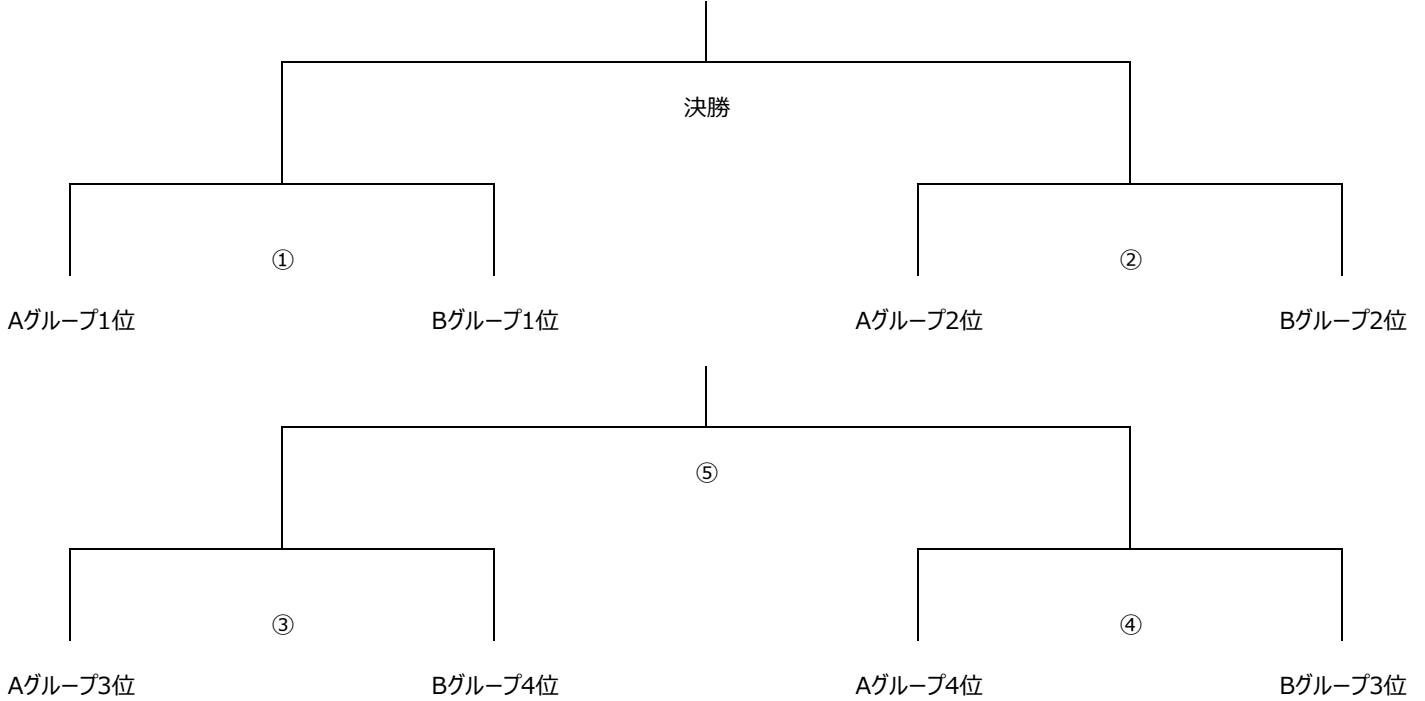

AS CASA杯トーナメント表

優勝

|    | 時 間   | Aコート       |   |              |         | 時 間 | Bコート  |       |   |              |         |
|----|-------|------------|---|--------------|---------|-----|-------|-------|---|--------------|---------|
| 1  | 9:20  | FC古河Ⅱ      | — | 寄居FC         | A Grリーグ | 1   | 9:20  | リフレSC | — | 那珂FC ジュニオール  | A Grリーグ |
| 2  | 10:00 | ブルーボタン     | — | 間々田FCがむしゃら   | B Grリーグ | 2   | 10:00 | 御厨FC  | — | エクセレントフィートFC | B Grリーグ |
| 3  | 10:40 | FC古河Ⅱ      | — | リフレSC        | A Grリーグ | 3   | 10:40 | 寄居FC  | — | 那珂FC ジュニオール  | A Grリーグ |
| 4  | 11:20 | ブルーボタン     | — | エクセレントフィートFC | B Grリーグ | 4   | 11:20 | 御厨FC  | — | 間々田FCがむしゃら   | B Grリーグ |
| 5  | 12:00 | FC古河Ⅱ      | — | 那珂FC ジュニオール  | A Grリーグ | 5   | 12:00 | リフレSC | — | 寄居FC         | A Grリーグ |
| 6  | 12:40 | 間々田FCがむしゃら | — | エクセレントフィートFC | B Grリーグ | 6   | 12:40 | 御厨FC  | — | ブルーボタン       | B Grリーグ |
| 7  | 13:20 | A-1位       | — | B-2位         | トナメント①  | 7   | 13:20 | A-2位  | — | B-1位         | トナメント②  |
| 8  | 14:00 | A-3位       | — | B-4位         | トナメント③  | 8   | 14:00 | A-4位  | — | B-3位         | トナメント④  |
| 9  | 14:40 | トナメント③勝者   | — | トナメント④勝者     | トナメント⑤  | 9   | 14:40 |       | — |              | 15min×1 |
| 10 | 15:20 |            | — |              | 決勝      | 10  |       |       | — |              |         |
| 11 | 16:00 |            |   |              | 表彰式     | 11  | 16:00 |       |   |              | 15min×1 |
| 12 | 16:20 |            |   |              | 15min×1 | 12  | 16:20 |       |   |              | 15min×1 |
| 13 | 16:00 |            |   |              | 15min×1 | 13  | 16:00 |       |   |              | 15min×1 |
| 14 | 16:20 |            |   |              | 15min×1 | 14  | 16:20 |       |   |              | 15min×1 |
| 15 | 16:40 |            |   |              | 15min×1 | 15  | 16:40 |       |   |              | 15min×1 |
| 16 | 17:00 |            |   |              | 15min×1 | 16  | 17:00 |       |   |              | 15min×1 |