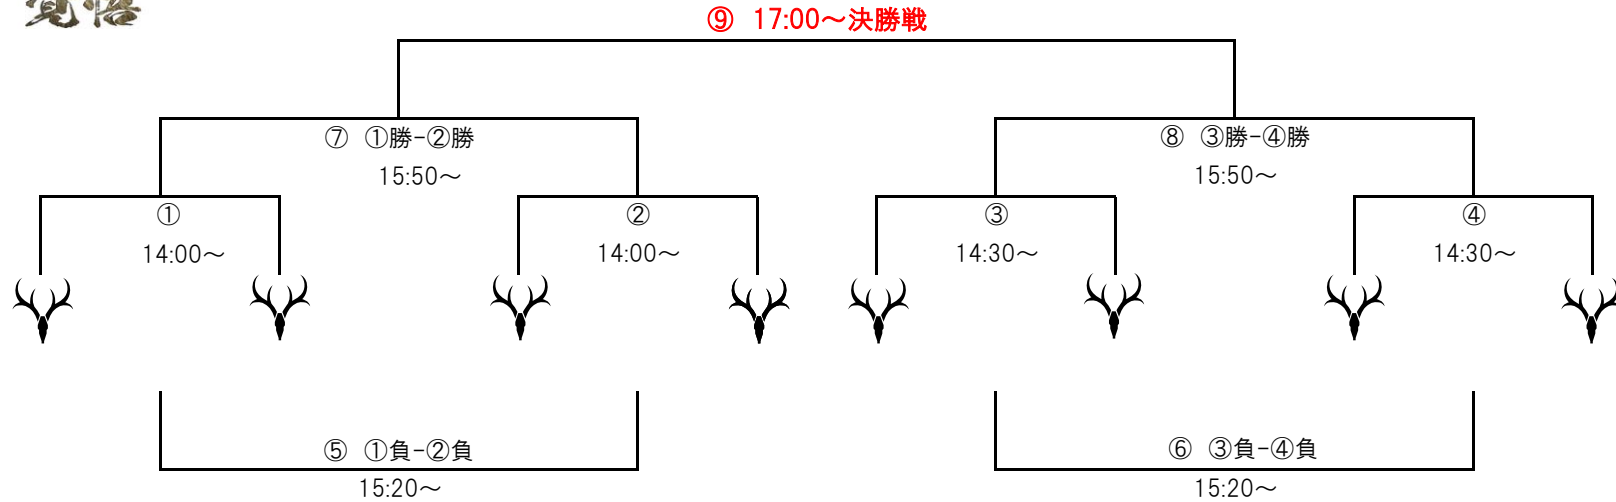

2015 ANTLERS FUTSAL CUP U-12 決勝トーナメントスケジュール

RISE
TO THE
CHALLENGE
覚悟

決勝トーナメント		アントラーズクラブハウス Aコート			審判	アントラーズクラブハウス Bコート			審判
14:00	準々決勝①		vs		準々決勝②		vs		
14:30	準々決勝③		vs		準々決勝④		vs		
15:20	⑤	準々決勝①負	vs	準々決勝②負	⑥	準々決勝③負	vs	準々決勝④負	
15:50	準決勝⑦	準々決勝①勝	vs	準々決勝②勝	準決勝⑧	準々決勝③勝	vs	準々決勝④勝	
17:00	☆決勝戦⑨	準決勝⑦勝	vs	準決勝⑧勝					
17:30	閉会式								

2015 ANTLERS FUTSAL CUP U-12 チャレンジトーナメントスケジュール

RISE
TO THE
CHALLENGE
覚悟

決勝トーナメント		アントラーズクラブハウス Cコート		審判	アントラーズクラブハウス Dコート		審判	
13:50	ST準々決勝①	vs			ST準々決勝②	vs	④	
14:20	ST準々決勝③	vs			ST準々決勝④	vs	⑧	
15:10	⑤	準々決勝①負	vs	準々決勝②負	⑥	準々決勝③負	vs	準々決勝④負
15:40	ST準決勝⑦	準々決勝①勝	vs	準々決勝②勝	ST準決勝⑧	準々決勝③勝	vs	準々決勝④勝
16:30	9-10位決定戦⑨	準決勝⑦勝	vs	準決勝⑧勝				
17:00		決勝トーナメント決勝戦 Aコート						
17:30		閉会式						