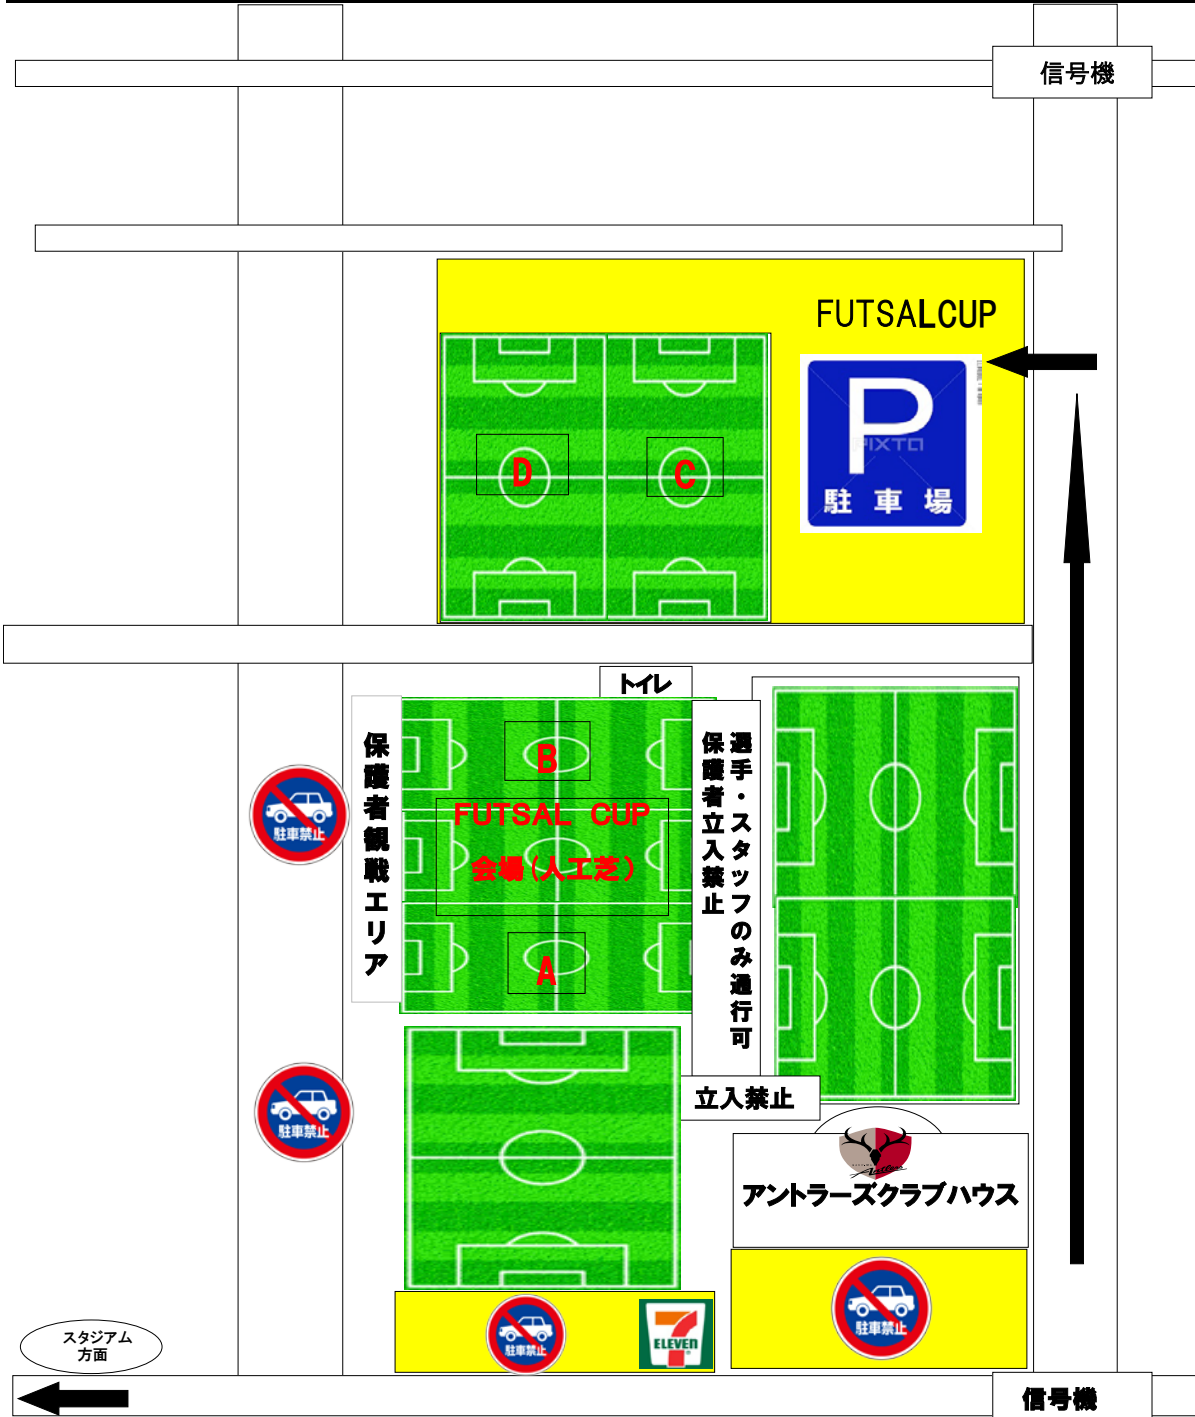

2015 ANTLERS FUTSAL CUP U-12 決勝トーナメントスケジュール

RISE
TO THE
CHALLENGE
覚悟

決勝トーナメント		アントラーズクラブハウス Aコート			審判	アントラーズクラブハウス Bコート			審判
14:00	準々決勝①		vs		準々決勝②		vs		
14:30	準々決勝③		vs		準々決勝④		vs		
15:20	⑤	準々決勝①負	vs	準々決勝②負	⑥	準々決勝③負	vs	準々決勝④負	
15:50	準決勝⑦	準々決勝①勝	vs	準々決勝②勝	準決勝⑧	準々決勝③勝	vs	準々決勝④勝	
17:00	☆決勝戦⑨	準決勝⑦勝	vs	準決勝⑧勝					
17:30	閉会式								

2015 ANTLERS FUTSAL CUP U-12 チャレンジトーナメントスケジュール

RISE
TO THE
CHALLENGE
覚悟

決勝トーナメント		アントラーズクラブハウス Cコート		審判	アントラーズクラブハウス Dコート		審判	
13:50	ST準々決勝①	vs			ST準々決勝②	vs	④	
14:20	ST準々決勝③	vs			ST準々決勝④	vs	⑧	
15:10	⑤	準々決勝①負	vs	準々決勝②負	⑥	準々決勝③負	vs	準々決勝④負
15:40	ST準決勝⑦	準々決勝①勝	vs	準々決勝②勝	ST準決勝⑧	準々決勝③勝	vs	準々決勝④勝
16:30	9-10位決定戦⑨	準決勝⑦勝	vs	準決勝⑧勝				
17:00		決勝トーナメント決勝戦 Aコート						
17:30		閉会式						

2015 ANTLERS FUTSAL CUP U-12 駐車場図

2014 ANTLERS FUTSAL CUP U-12 駐車場について

- ・駐車場に関して、クラブハウス正面駐車場ではなくグラウンド奥のフットサル場駐車場に駐車していただくをお願いします。
- ・グラウンド脇の砂利道には、路上駐車されないようご協力お願いいたします。
- ・セブンイレブン駐車場からの試合観戦は、ご遠慮下さい。

RISE
TO THE
CHALLENGE
 覚悟