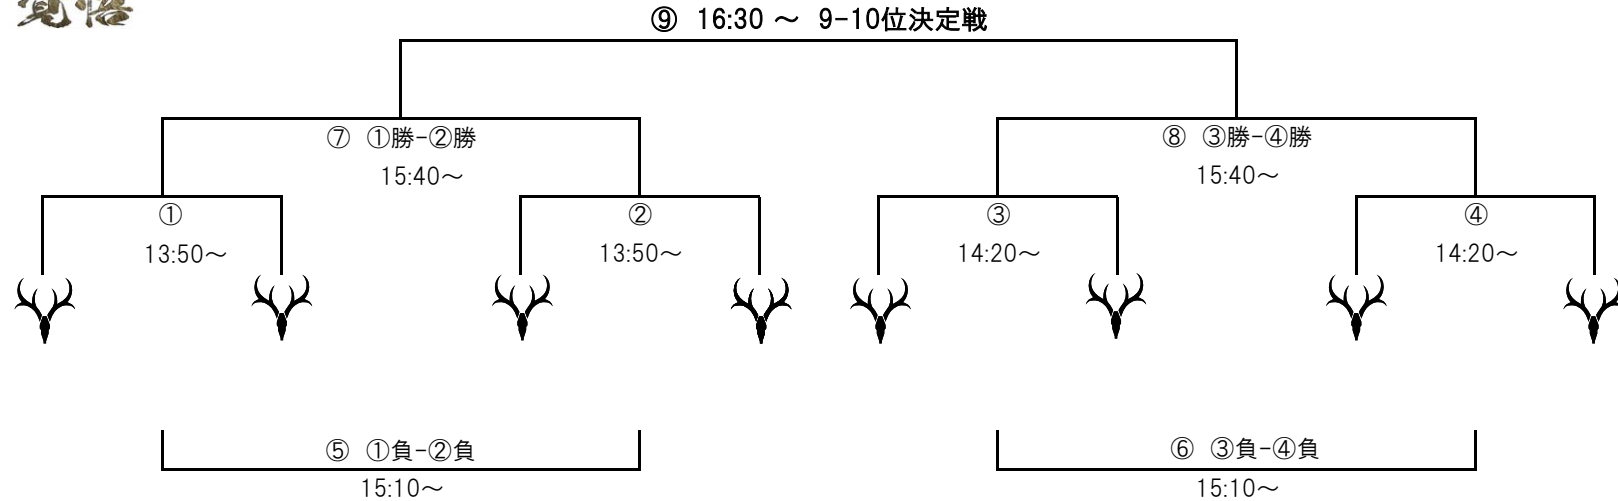

2015 ANTLERS FUTSAL CUP U-12 決勝トーナメントスケジュール

RISE
TO THE
CHALLENGE
覚悟

決勝トーナメント		アントラーズクラブハウス Aコート			審判	アントラーズクラブハウス Bコート			審判
14:00	準々決勝①		vs		準々決勝②		vs		
14:30	準々決勝③		vs		準々決勝④		vs		
15:20	⑤	準々決勝①負	vs	準々決勝②負	⑥	準々決勝③負	vs	準々決勝④負	
15:50	準決勝⑦	準々決勝①勝	vs	準々決勝②勝	準決勝⑧	準々決勝③勝	vs	準々決勝④勝	
17:00	☆決勝戦⑨	準決勝⑦勝	vs	準決勝⑧勝					
17:30	閉会式								

2015 ANTLERS FUTSAL CUP U-12 チャレンジトーナメントスケジュール

RISE
TO THE
CHALLENGE
覚悟

決勝トーナメント		アントラーズクラブハウス Cコート		審判	アントラーズクラブハウス Dコート		審判	
13:50	ST準々決勝①	vs			ST準々決勝②	vs	④	
14:20	ST準々決勝③	vs			ST準々決勝④	vs	⑧	
15:10	⑤	準々決勝①負	vs	準々決勝②負	⑥	準々決勝③負	vs	準々決勝④負
15:40	ST準決勝⑦	準々決勝①勝	vs	準々決勝②勝	ST準決勝⑧	準々決勝③勝	vs	準々決勝④勝
16:30	9-10位決定戦⑨	準決勝⑦勝	vs	準決勝⑧勝				
17:00		決勝トーナメント決勝戦 Aコート						
17:30		閉会式						