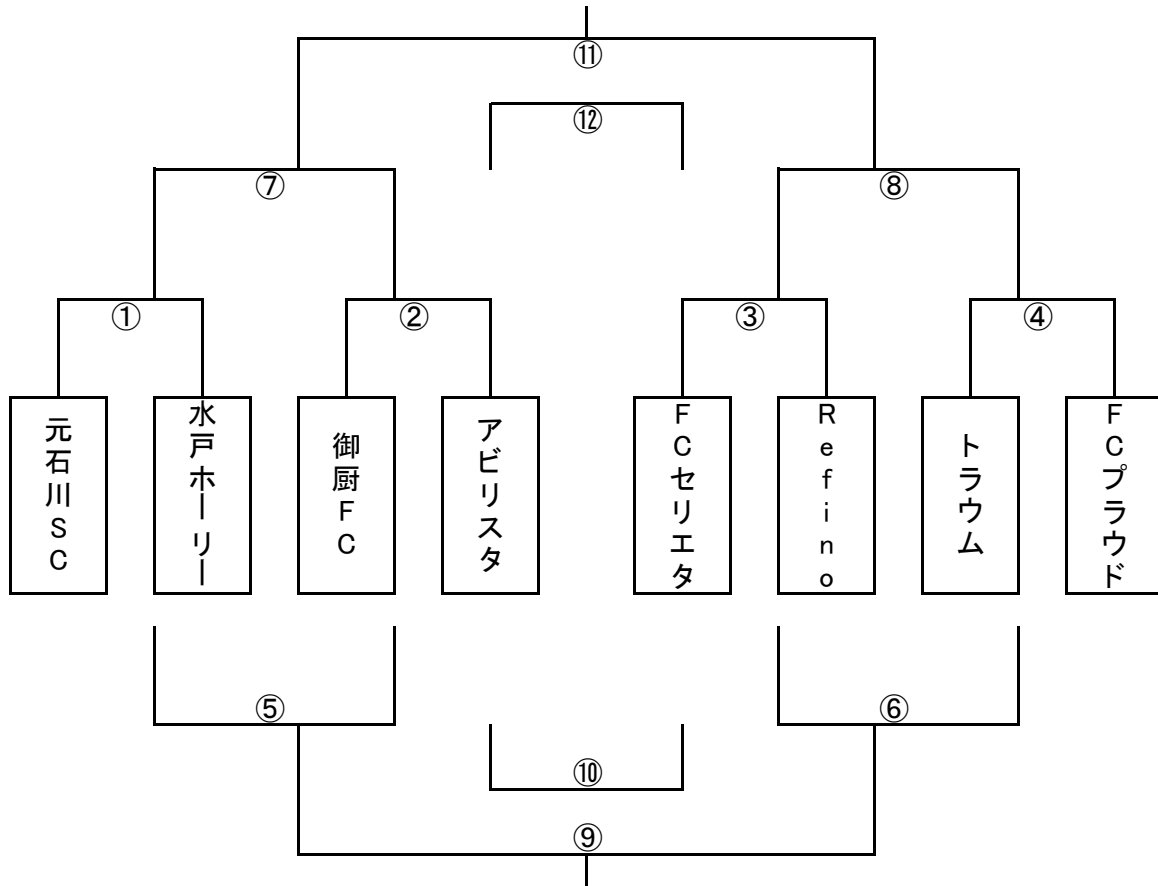

プラウド チャレンジカップ 2014

kick off	Aコート				Bコート			
12:10~12:45	①	元石川SC	vs	水戸ホーリー	②	御厨FC	vs	アビリスタ
12:50~13:25	③	FCセリエタ	vs	Refino	④	トラウム	vs	FCプラウド
13:30~14:05	⑤	①の敗者	vs	②の敗者	⑥	③の敗者	vs	④の敗者
14:10~14:45	⑦	①の勝者	vs	②の勝者	⑧	③の勝者	vs	④の勝者
14:50~15:25	⑨	⑤の勝者	vs	⑥の勝者	⑩	⑤の敗者	vs	⑥の敗者
15:25~16:00	⑪	⑦の勝者	vs	⑧の勝者	⑫	⑦の敗者	vs	⑧の敗者

*15-5-15の30分ゲーム。時間厳守でお願いします。
審判は1人制で前半を左側のチーム、後半は右側のチームでお願いします。
審判着の着用はなしで、試合中のコーチングも有りでお願いします。