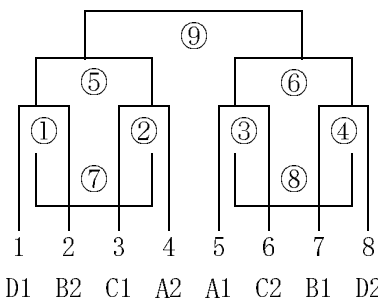

第 18 回 芳 賀 ロ マ ン カ ッ プ 少 年 サ ッ カ ー 大 会

6 年 生 の 部

2 日 目 け や き 台 サ ッ カ ー 場 A
決勝リーグ