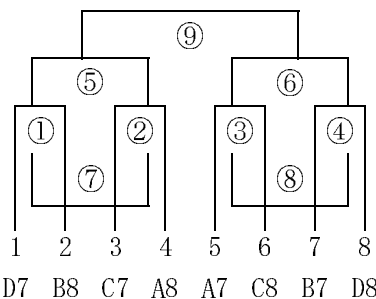

第 18 回 芳 賀 ロ マ ン カ ッ プ 少 年 サ ッ カ ー 大 会

6 年 生 の 部

2 日 目 け や き 台 サ ッ カ ー 場 A
決勝リーグ

け や き 台 サ ッ カ ー 場 B
3 位 . 4 位 リーグ

芳 賀 中 学 校
5 位 . 6 位 リーグ

市 貝 中 央 グ ラ ン ド
7 位 . 8 位 リーグ

3 年 生 の 部

2 日 目 グ リ ー ン パ ー ク 上 流 広 場