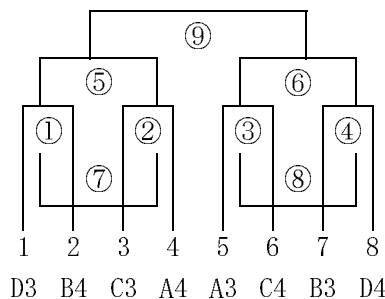

け や き 台 サ ッ カ ー 場 B
3 位 . 4 位 リーグ