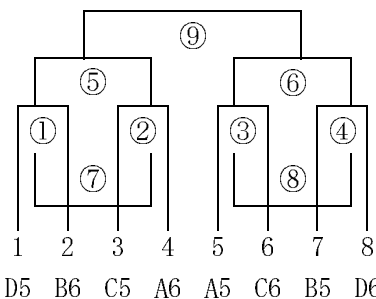

第 18 回 芳 賀 ロ マ ン カ ッ プ 少 年 サ ッ カ ー 大 会

6 年 生 の 部

2 日 目 け や き 台 サ ッ カ ー 場 A
決勝リーグ

け や き 台 サ ッ カ ー 場 B
3 位 . 4 位 リーグ

芳 賀 中 学 校
5 位 . 6 位 リーグ

市 貝 中 央 グ ラ ン ド
7 位 . 8 位 リーグ

3 年 生 の 部

2 日 目 グ リ ー ン パ ー ク 上 流 広 場