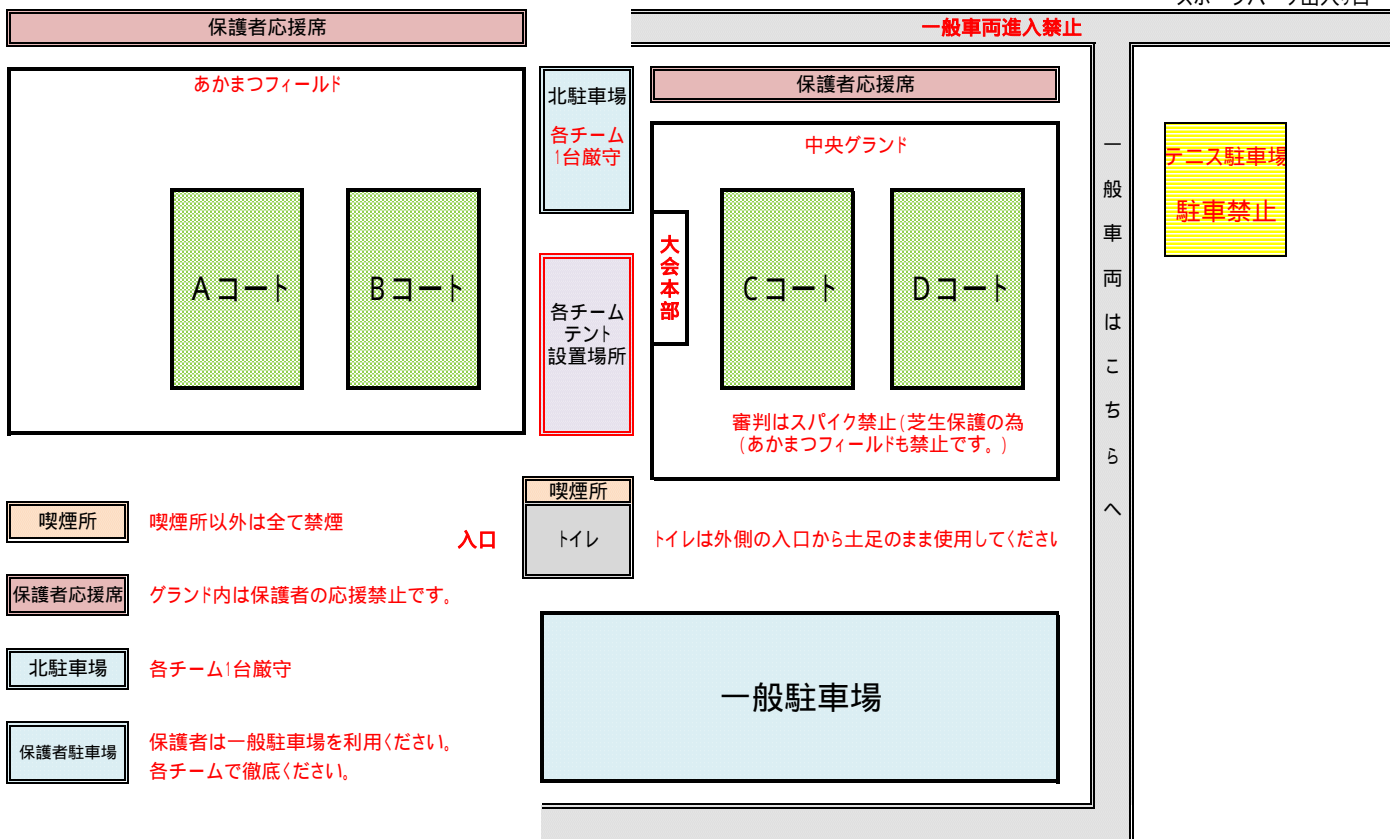

喫煙所

喫煙所以外は全て禁煙

保護者応援席

グラウンド内は保護者の応援禁止です。

北駐車場

各チーム1台厳守

保護者駐車場

保護者は一般駐車場を利用ください。
各チームで徹底ください。

入口

喫煙所
トイレ

トイレは外側の入口から土足のまま使用してください

一般車両はこちらへ

テニス駐車場
駐車禁止

SCUDETTO NASU 2013 (U-11) : 1日目対戦表

Aブロック(あかまつ・Aコート)

A	{	1	ホワイトリバーFC
		2	FCアネーロ宇都宮
		3	エスペランサ総和FC
	}	4	SAKURA FC Jr
		5	FC毛野
		6	OSAフォルトナ山形FC

Bブロック(あかまつ・Bコート)

B	{	1	FCレガッテ
		2	ともぞうSC
		3	ピエントSC
	}	4	FC朱雀エヴォルソン
		5	エストレージャスFC
		6	アルティスタJFC

Cブロック(中央・Cコート)

C	{	1	桑野SSS
		2	壬生FCユナイテッド
		3	トリプレッタA
	}	4	大谷北FC
		5	FCアルドーレ
		6	アバンツァーレ仙台B

Dブロック(中央・Dコート)

D	{	1	KSC鹿沼
		2	FC氏家
		3	アバンツァーレ仙台A
	}	4	御厨FC
		5	赤木SSS
		6	トリプレッタB

試合終了後の挨拶は選手同士の握手でOK!

各ベンチへの挨拶は省略してください。

試合時間: 15分 - 3分 - 15分

各ブロック共通

		8:20		受付開始(本部テント)		
		8:50		代表者打合せ(本部テント前)		
		開始時間	対戦カード		審判	
		9:30	1	-	2	4
		10:10	4	-	5	2
		10:50	1	-	3	5
		11:30	4	-	6	3
		12:10	2	-	3	6
		12:50	5	-	6	1
順位決定戦		13:30	3位	-	3位	1位チーム
順位決定戦		14:10	2位	-	2位	3位チーム
順位決定戦		14:50	1位	-	1位	2位チーム

副審はスパイク禁止

1審制~3審制

担当チームに一任

第7試合が連戦になってしまう場合はインターバル5分(13:35試合開始)